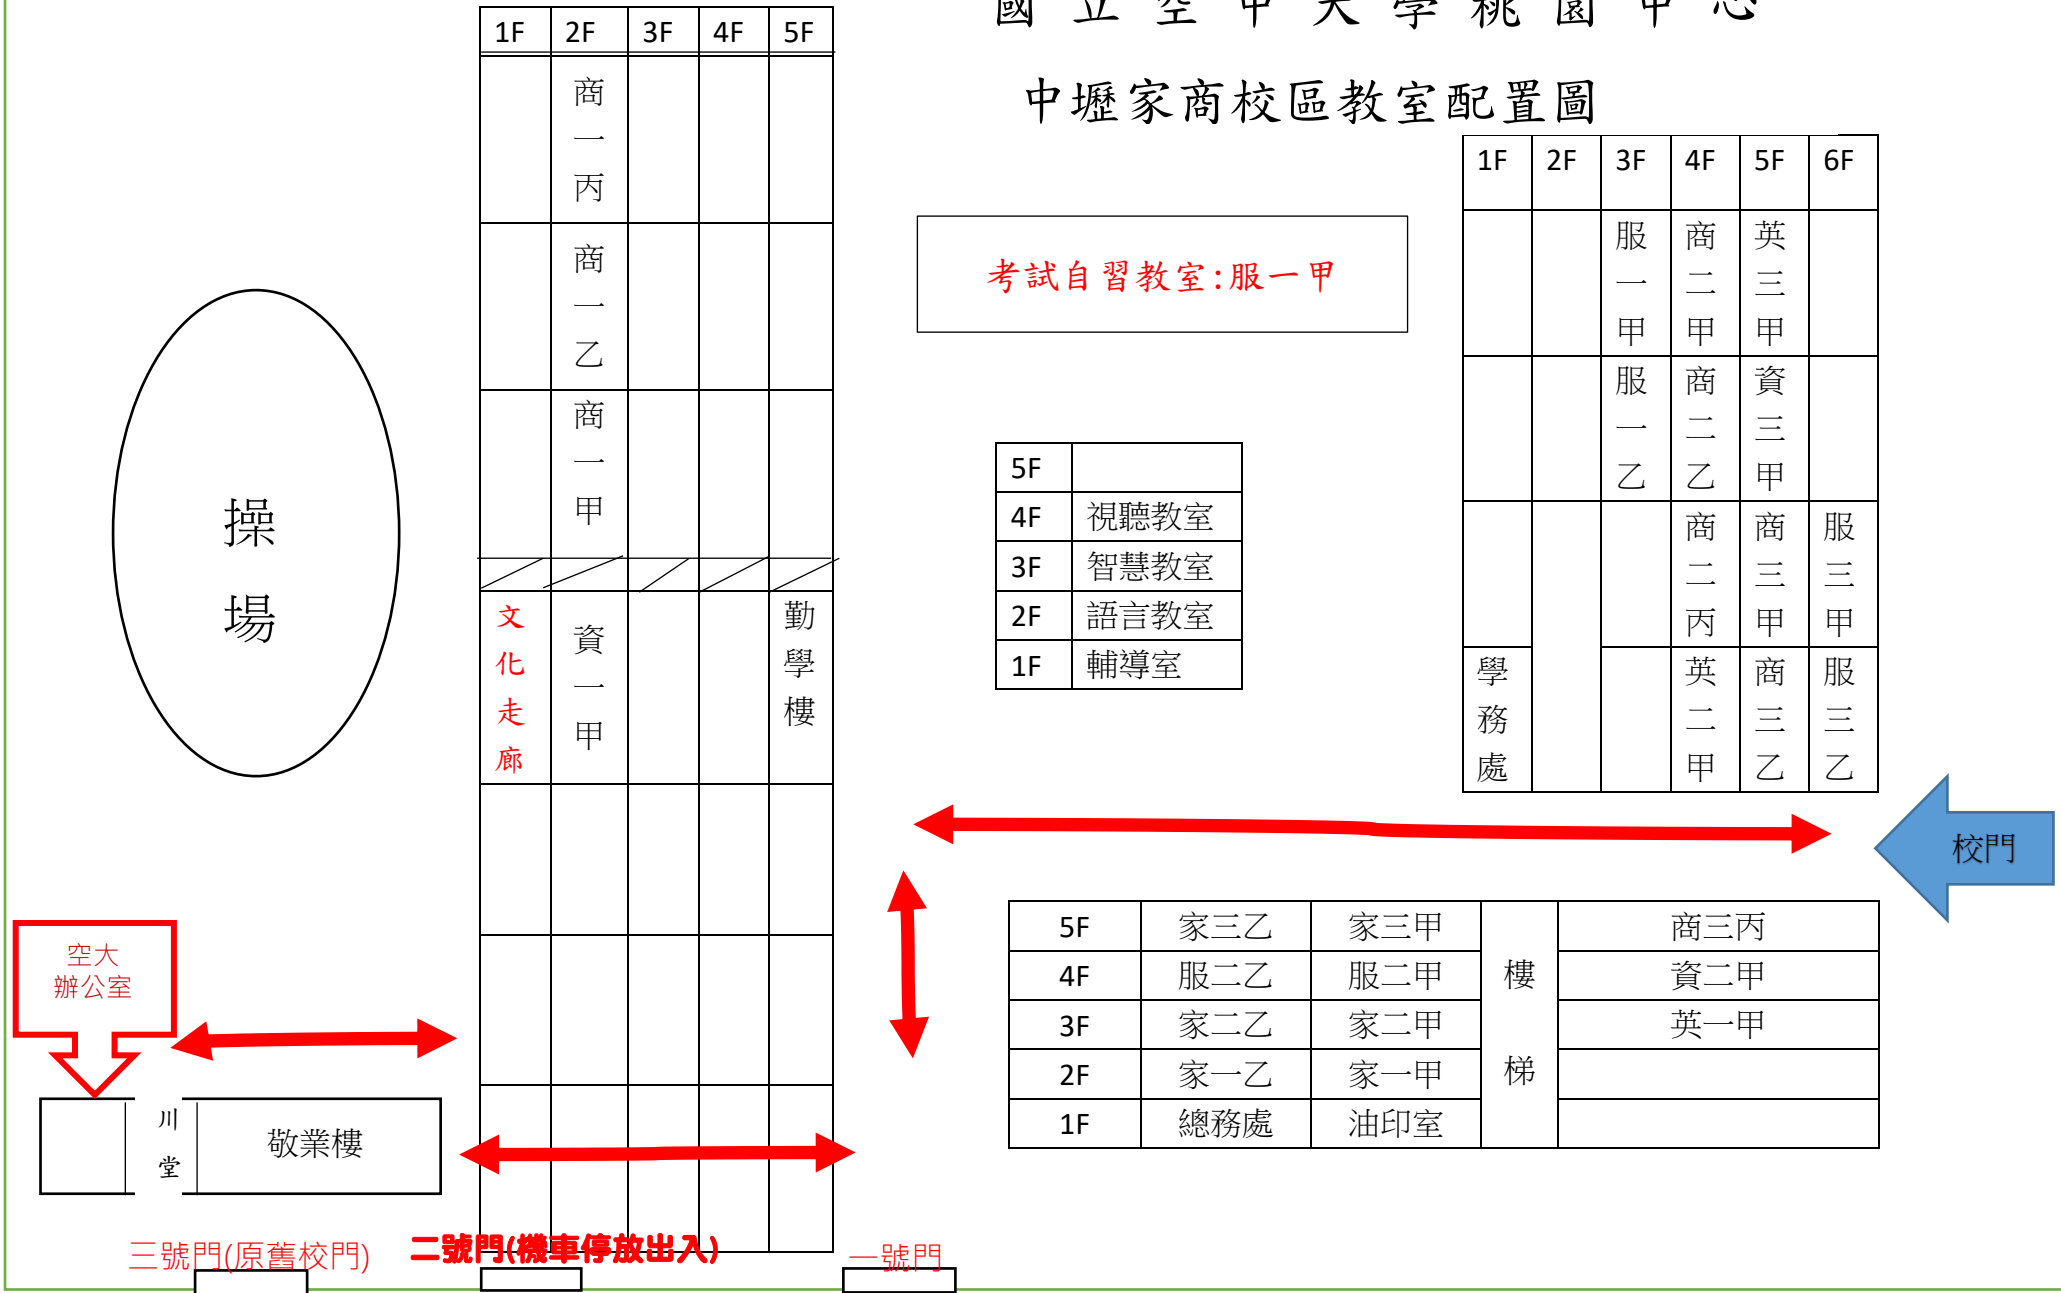

國立空中大學桃園中心

中壢家商校區教室配置圖

1F	2F	3F	4F	5F
	商一丙			
	商一乙			
	商一甲			
文化走廊	資一甲			勤學樓

考試自習教室:服一甲

5F	
4F	視聽教室
3F	智慧教室
2F	語言教室
1F	輔導室

1F	2F	3F	4F	5F	6F
		服一甲	商二甲	英三甲	
		服一乙	商二乙	資三甲	
			商二丙	商三甲	服三甲
學務處			英二甲	商三乙	服三乙

5F	家三乙	家三甲	樓梯	商三丙
4F	服二乙	服二甲		資二甲
3F	家二乙	家二甲		英一甲
2F	家一乙	家一甲		
1F	總務處	油印室		