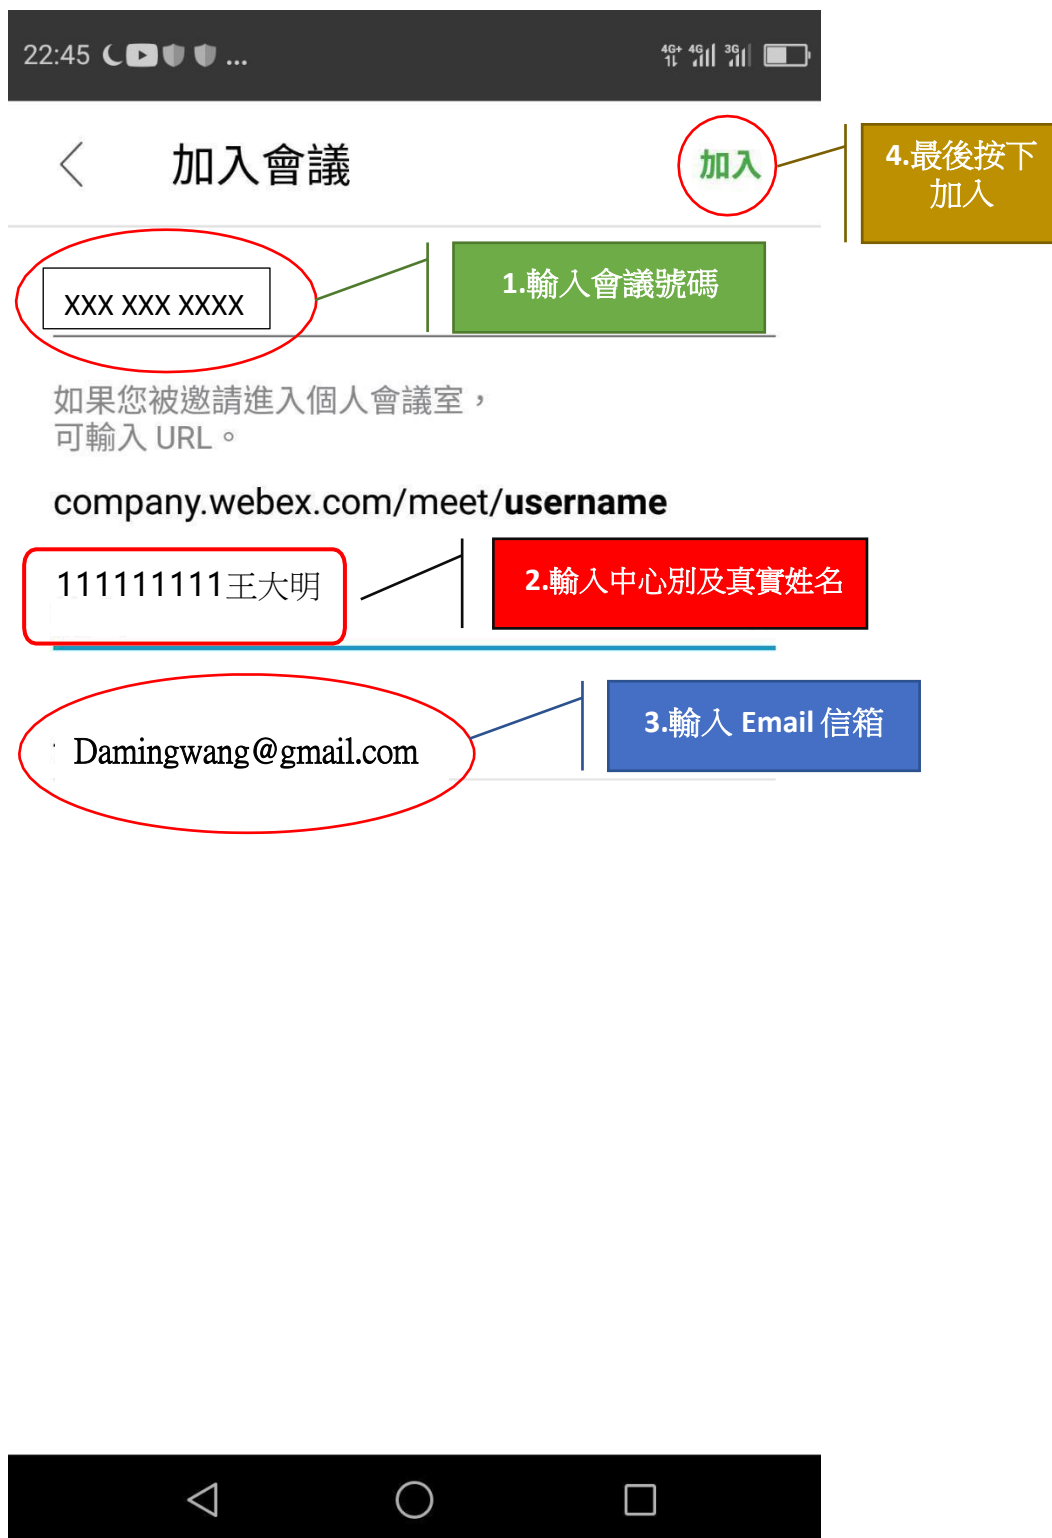

## 貳、新生選課輔導線上說明會加入會議圖解說明

1.先下載並安裝手機 Cisco Webex Meetings APP，**請務必認明是這個名稱的 APP。**

## 2. 安裝完成後手機桌面有Webex Meet 圖式

3. 會議時間開始前 15 分鐘請打開 APP，按加入會議，不需要註冊

4.在這一頁中輸入會議號碼：2519 320 7322、中心別及真實姓名、EMAIL（沒有 Email 者建議請先註冊一個 Gmail 免費信箱），最後再按加入。

5. 進入這一頁最重要的是「使用網際網路收發音訊」一定是要呈現打勾的狀態（一般是預設打勾狀態），如果沒有打勾請手動打開，否則聽不到主持人的聲音。最後再按加入。