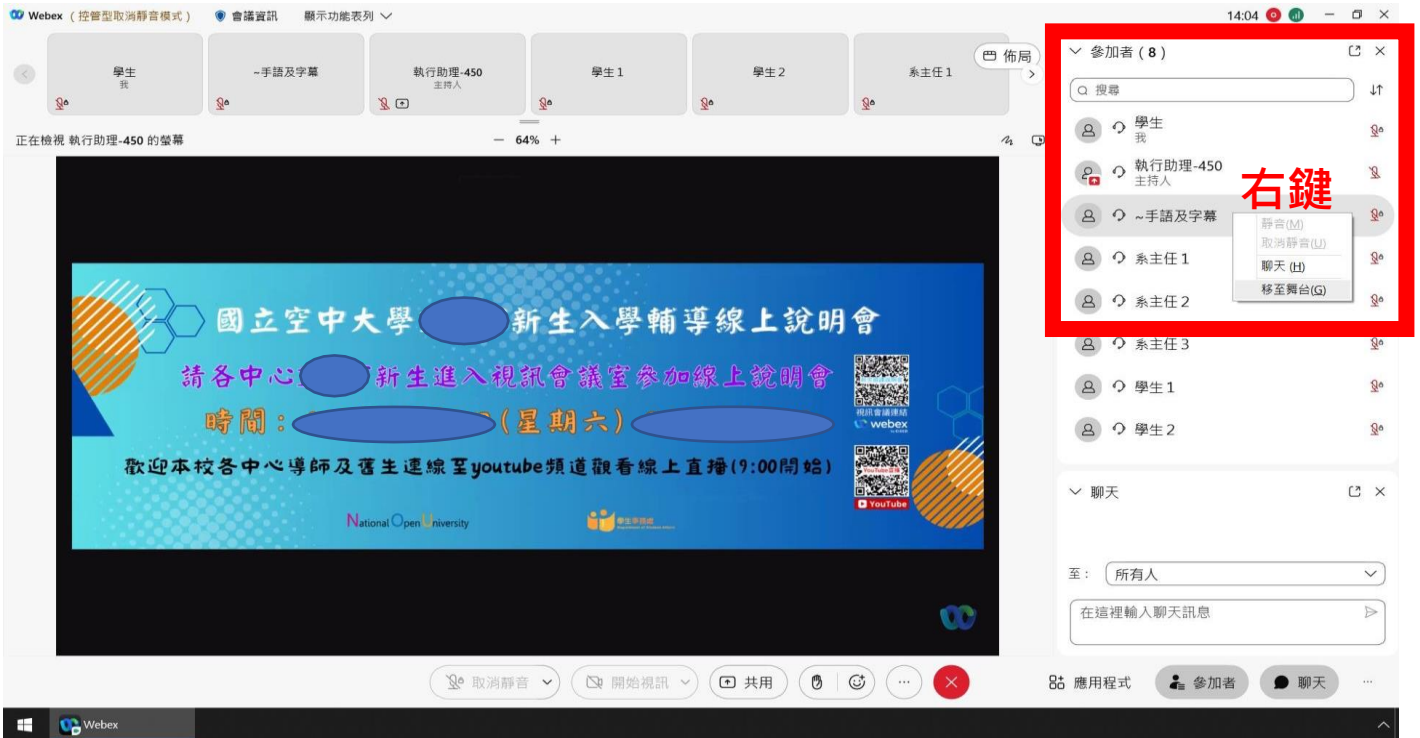

## 肆、請用 Line 加入空大線上客服(空大e點通)

本校運用 Line 的功能建置了一個線上客服系統(空大e點通)，請大家務必加入使用，以利接收學校各項訊息，歡迎同學踴躍加入！

## 伍、Webex 手語及字幕畫面放大操作說明

本次新生入學輔導線上說明會，提供手語翻譯及同步聽打服務，可依需求選擇放大手語及字幕畫面  
手語翻譯及同步聽打服務僅於 Webex 中提供，若有手語及字幕需求的同學，請務必進入 Webex 參加

113 下新生入學輔導線上說明會 會議號：2519 320 7322 密碼：nouedu

<https://reurl.cc/XR0z87>

### (一) 電腦：

- (1) 在右側參加者名單中找到【~手語及字幕】並在其上點按滑鼠【右鍵】，選擇【移至舞台】
- (2) 將滑鼠移至兩個畫面中的【 || 】處（下圖紅框處）並【向左拖曳】，即可放大手語及字幕畫面

本次新生選課輔導線上說明會，提供手語翻譯及同步聽打服務，可依需求選擇放大手語及字幕畫面  
手語翻譯及同步聽打服務僅於Webex中提供，若有手語及字幕需求的同學，請務必進入 Webex 參加