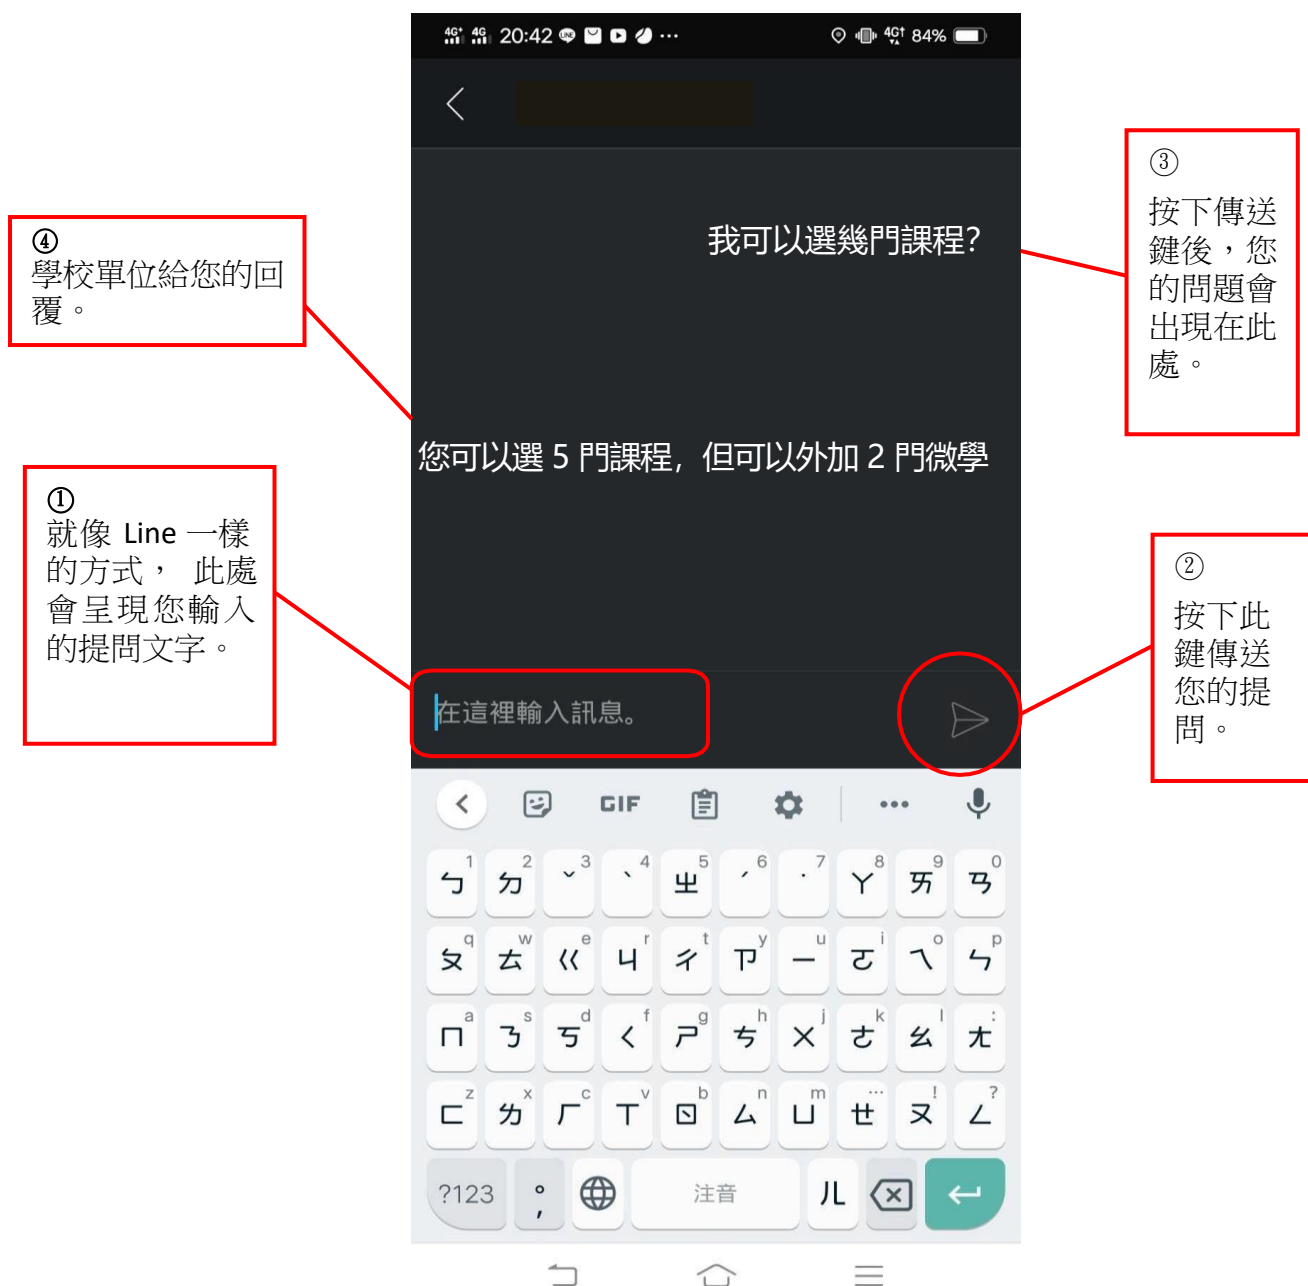

參、新生選課輔導線上說明會即時答詢使用圖解說明

各位同學參加說明會時，若有疑問可以使用 Webex 視訊會議平臺的聊天室提問，我們的工作同仁會盡力即時回覆您。但由於說明會當下與會者眾多，難免有所遺漏，懇請見諒！若有未盡事宜，建議您可主動與所屬學習指導中心聯繫，或者是撥打學校總機(02)2282-9355轉分機9或6801、6802，我們將會有專人為您即時解答服務。以下是說明會當天留言區即時答詢使用之圖解說明(輸入問題與收取答覆)：