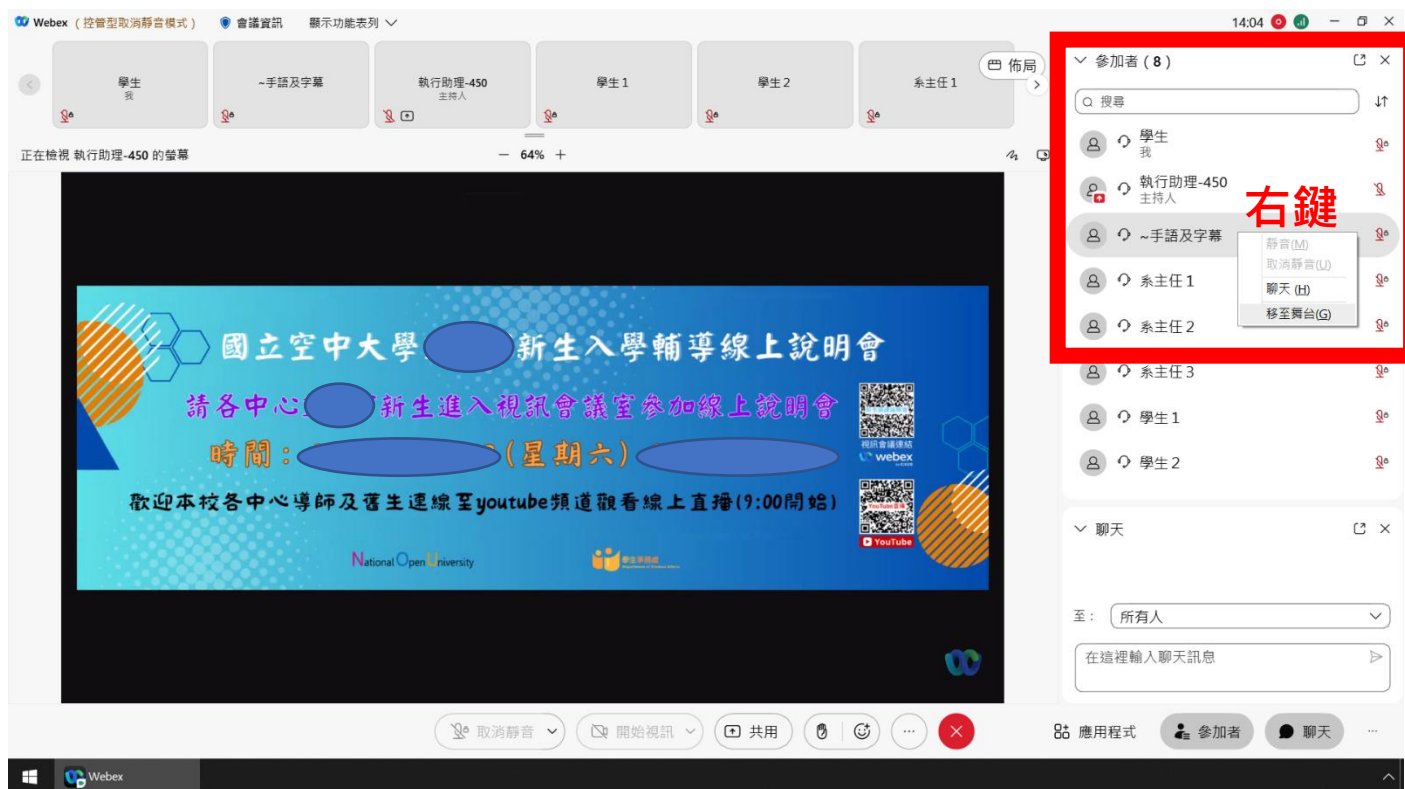

本次新生入學輔導線上說明會，提供手語翻譯及同步聽打服務，可依需求選擇放大手語及字幕畫面  
手語翻譯及同步聽打服務僅於 Webex 中提供，若有手語及字幕需求的同學，請務必進入 Webex 參加

115 上新生入學輔導線上說明會 會議號：2515 361 8651 密碼：nouedu

<https://reurl.cc/3kybrL>

(一) 電腦：

(1) 在右側參加者名單中找到【~手語及字幕】並在其上點按滑鼠【右鍵】，選擇【移至舞台】

(2) 將滑鼠移至兩個畫面中的【||】處（下圖紅框處）並【向左拖曳】，即可放大手語及字幕畫面

本次新生入學輔導線上說明會，提供手語翻譯及同步聽打服務，可依需求選擇放大手語及字幕畫面  
手語翻譯及同步聽打服務僅於 Webex 中提供，若有手語及字幕需求的同學，請務必進入 Webex 參加

115上新生入學輔導線上說明會 會議號：2515 361 8651 密碼：nouedu  
<https://reurl.cc/3kybrL>

(二) **手機**，以手機【**橫向拿著**】示範：

(1) 點選上方的【**佈局**】按鈕，再選擇【**方格**】

(2) 找到【**~手語及字幕**】，並在在其上【**連點兩下**】，即可放大手語及字幕畫面